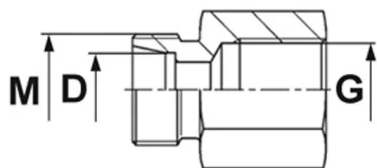

Przyłączka nakrętna GAI-B, stal nierdzewna

Przyłączka DIN 2353 nakrętna, typ GAI-B: gniazdo 24° DIN 2353 z gwintem zewnętrznym metrycznym oraz z gwintem wewnętrznym BSP. Występuje jako: L (seria lekka), S (seria ciężka). Materiał: stal AISI 316.