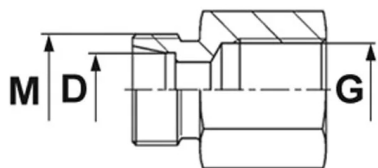

Przyłączka nakrętna GAI-B, stal nierdzewna

Przyłączka DIN 2353 nakrętna, typ GAI-B: gniazdo 24° DIN 2353 z gwintem zewnętrznym metrycznym oraz z gwintem wewnętrznym BSP. Występuje jako: L (seria lekka), S (seria ciężka). Materiał: stal AISI 316.