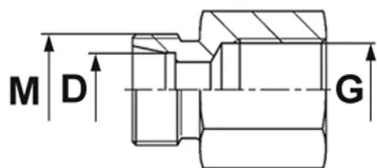

## Przyłączka nakrętna GAI-B, stal węglowa, cynko-nikiel

Przyłączka DIN 2353 nakrętna, typ GAI-B: gniazdo 24° DIN 2353 z gwintem zewnętrznym metrycznym oraz z gwintem wewnętrznym BSP. Występuje jako: L (seria lekka), S (seria ciężka). Powierzchnia pokryta cynko-nikiem o grubości warstwy 6-10 µm, która charakteryzuje się bardzo wysoką odpornością na korozję (do 720 godzin bez korozji w komorze solnej). Materiał: stal węglowa, cynko-nikiel.