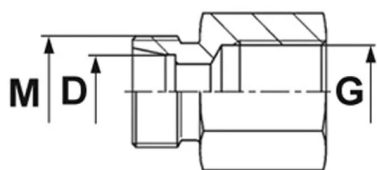

Przyłączka nakrętna GAI-B, stal węglowa, cynko-nikiel

Przyłączka DIN 2353 nakrętna, typ GAI-B: gniazdo 24° DIN 2353 z gwintem zewnętrznym metrycznym oraz z gwintem wewnętrznym BSP. Występuje jako: L (seria lekka), S (seria ciężka). Powierzchnia pokryta cynko-nikiem o grubości warstwy 6-10 µm, która charakteryzuje się bardzo wysoką odpornością na korozję (do 720 godzin bez korozji w komorze solnej). Materiał: stal węglowa, cynko-nikiel.