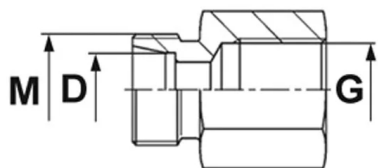

Przyłączka nakrętna GAI-B, stal węglowa, cynko-nikiel

Przyłączka DIN 2353 nakrętna, typ GAI-B: gniazdo 24° DIN 2353 z gwintem zewnętrznym metrycznym oraz z gwintem wewnętrznym BSP. Występuje jako: L (seria lekka), S (seria ciężka). Powierzchnia pokryta cynko-nikiem o grubości warstwy 6-10 µm, która charakteryzuje się bardzo wysoką odpornością na korozję (do 720 godzin bez korozji w komorze solnej). Materiał: stal węglowa, cynko-nikiel.