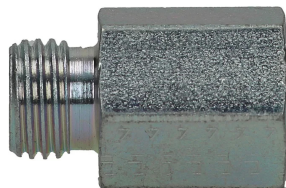

Przyłączka nakrętna GAI-B, stal węglowa

Przyłączka DIN 2353 nakrętna, typ GAI-B: gniazdo 24° DIN 2353 z gwintem zewnętrznym metrycznym oraz z gwintem wewnętrznym BSP. Występuje jako: L (seria lekka), S (seria ciężka). Materiał: stal węglowa, ocynkowana.