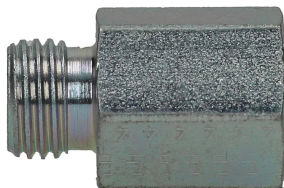

Przyłączka nakrętna GAI-B, stal węglowa

Przyłączka DIN 2353 nakrętna, typ GAI-B: gniazdo 24° DIN 2353 z gwintem zewnętrznym metrycznym oraz z gwintem wewnętrznym BSP. Występuje jako: L (seria lekka), S (seria ciężka). Materiał: stal węglowa, ocynkowana.