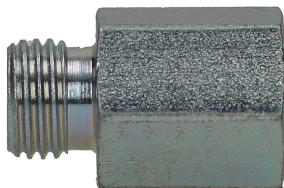

## Przyłączka nakrętna GAI-B, stal węglowa

Przyłączka DIN 2353 nakrętna, typ GAI-B: gniazdo 24° DIN 2353 z gwintem zewnętrznym metrycznym oraz z gwintem wewnętrznym BSP. Występuje jako: L (seria lekka), S (seria ciężka). Materiał: stal węglowa, ocynkowana.