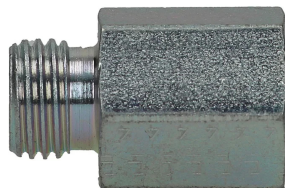

Przyłączka nakrętna GAI-B, stal węglowa

Przyłączka DIN 2353 nakrętna, typ GAI-B: gniazdo 24° DIN 2353 z gwintem zewnętrznym metrycznym oraz z gwintem wewnętrznym BSP. Występuje jako: L (seria lekka), S (seria ciężka). Materiał: stal węglowa, ocynkowana.