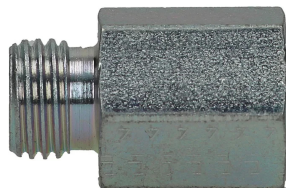

## Przyłączka nakrętna GAI-B, stal węglowa

Przyłączka DIN 2353 nakrętna, typ GAI-B: gniazdo 24° DIN 2353 z gwintem zewnętrznym metrycznym oraz z gwintem wewnętrznym BSP. Występuje jako: L (seria lekka), S (seria ciężka). Materiał: stal węglowa, ocynkowana.