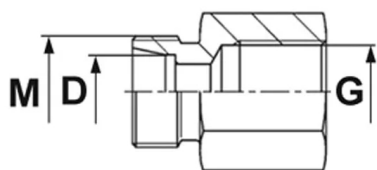

Przyłączka nakrętna GAI-M, stal nierdzewna

Przyłączka DIN 2353 nakrętna, typ GAI-M: gniazdo 24° DIN 2353 z gwintem zewnętrznym metrycznym oraz z gwintem wewnętrznym metrycznym. Występuje jako: L (seria lekka), S (seria ciężka). Materiał: stal AISI 316.