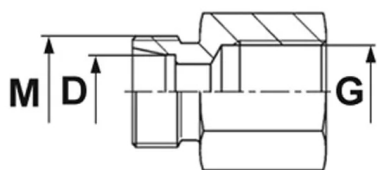

## Przyłączka nakrętna GAI-M, stal nierdzewna

Przyłączka DIN 2353 nakrętna, typ GAI-M: gniazdo 24° DIN 2353 z gwintem zewnętrznym metrycznym oraz z gwintem wewnętrznym metryczny. Występuje jako: L (seria lekka), S (seria ciężka). Materiał: stal AISI 316.