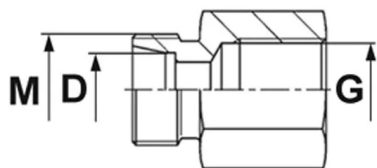

Przyłączka nakrętna GAI-M, stal nierdzewna

Przyłączka DIN 2353 nakrętna, typ GAI-M: gniazdo 24° DIN 2353 z gwintem zewnętrznym metrycznym oraz z gwintem wewnętrznym metryczny. Występuje jako: L (seria lekka), S (seria ciężka). Materiał: stal AISI 316.