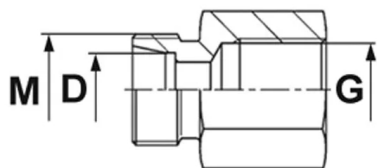

Przyłączka nakrętna GAI-M, stal nierdzewna

Przyłączka DIN 2353 nakrętna, typ GAI-M: gniazdo 24° DIN 2353 z gwintem zewnętrznym metrycznym oraz z gwintem wewnętrznym metrycznym. Występuje jako: L (seria lekka), S (seria ciężka). Materiał: stal AISI 316.