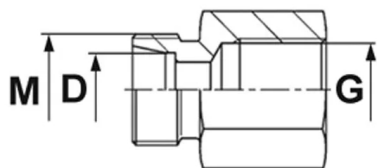

## Przyłączka nakrętna GAI-M, stal nierdzewna

Przyłączka DIN 2353 nakrętna, typ GAI-M: gniazdo 24° DIN 2353 z gwintem zewnętrznym metrycznym oraz z gwintem wewnętrznym metryczny. Występuje jako: L (seria lekka), S (seria ciężka). Materiał: stal AISI 316.