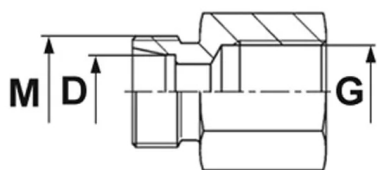

Przyłączka nakrętna GAI-M, stal nierdzewna

Przyłączka DIN 2353 nakrętna, typ GAI-M: gniazdo 24° DIN 2353 z gwintem zewnętrznym metrycznym oraz z gwintem wewnętrznym metryczny. Występuje jako: L (seria lekka), S (seria ciężka). Materiał: stal AISI 316.