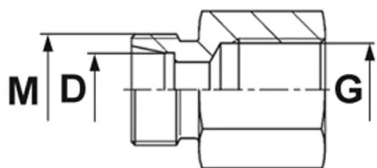

## Przyłączka nakrętna GAI-M, stal węglowa, cynko-nikiel

Przyłączka DIN 2353 nakrętna, typ GAI-M: gniazdo 24° DIN 2353 z gwintem zewnętrznym metrycznym oraz z gwintem wewnętrznym metrycznym. Występuje jako: L (seria lekka), S (seria ciężka). Powierzchnia pokryta cynko-nikiem o grubości warstwy 6-10 µm, która charakteryzuje się bardzo wysoką odpornością na korozję (do 720 godzin bez korozji w komorze solnej). Materiał: stal węglowa, cynko-nikiel.