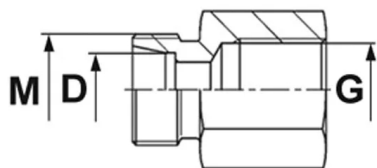

## Przyłączka nakrętna Walterscheid™ GAI-B, stal węglowa

Przyłączka DIN 2353 Eaton Walterscheid™ nakrętna, typ GAI-B: gniazdo 24° DIN 2353 z gwintem zewnętrznym metrycznym oraz z gwintem wewnętrznym BSP. Występuje jako: L (seria lekka), S (seria ciężka). Materiał: stal węglowa, z powłoką galwaniczną Guardian Seal™.