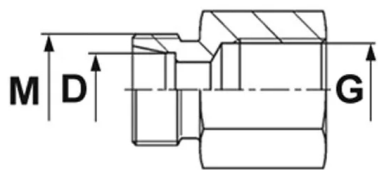

## Przyłączka nakrętna Walterscheid™ GAI-B, stal węglowa

Przyłączka DIN 2353 Eaton Walterscheid™ nakrętna, typ GAI-B: gniazdo 24° DIN 2353 z gwintem zewnętrznym metrycznym oraz z gwintem wewnętrznym BSP. Występuje jako: L (seria lekka), S (seria ciężka). Materiał: stal węglowa, z powłoką galwaniczną Guardian Seal™.