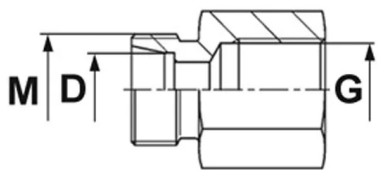

Przyłączka nakrętna Walterscheid™ GAI-B, stal węglowa

Przyłączka DIN 2353 Eaton Walterscheid™ nakrętna, typ GAI-B: gniazdo 24° DIN 2353 z gwintem zewnętrznym metrycznym oraz z gwintem wewnętrznym BSP. Występuje jako: L (seria lekka), S (seria ciężka). Materiał: stal węglowa, z powłoką galwaniczną Guardian Seal™.