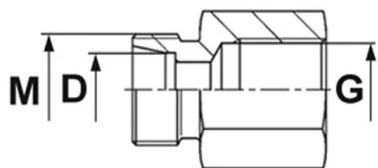

## Przyłączka nakrętna Walterscheid™ GAI-B, stal węglowa

Przyłączka DIN 2353 Eaton Walterscheid™ nakrętna, typ GAI-B: gniazdo 24° DIN 2353 z gwintem zewnętrznym metrycznym oraz z gwintem wewnętrznym BSP. Występuje jako: L (seria lekka), S (seria ciężka). Materiał: stal węglowa, z powłoką galwaniczną Guardian Seal™.