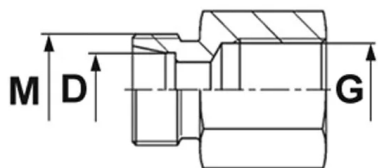

Przyłączka nakrętna Walterscheid™ GAI-B, stal węglowa

Przyłączka DIN 2353 Eaton Walterscheid™ nakrętna, typ GAI-B: gniazdo 24° DIN 2353 z gwintem zewnętrznym metrycznym oraz z gwintem wewnętrznym BSP. Występuje jako: L (seria lekka), S (seria ciężka). Materiał: stal węglowa, z powłoką galwaniczną Guardian Seal™.