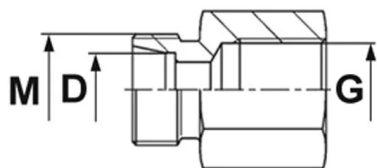

Przyłączka nakrętna Walterscheid™ GAI-B, stal węglowa

Przyłączka DIN 2353 Eaton Walterscheid™ nakrętna, typ GAI-B: gniazdo 24° DIN 2353 z gwintem zewnętrznym metrycznym oraz z gwintem wewnętrznym BSP. Występuje jako: L (seria lekka), S (seria ciężka). Materiał: stal węglowa, z powłoką galwaniczną Guardian Seal™.