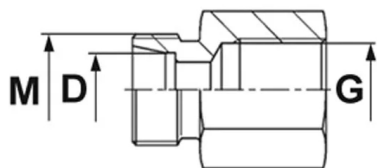

## Przyłączka nakrętna Walterscheid™ GAI-M, stal węglowa

Przyłączka DIN 2353 Eaton Walterscheid™ nakrętna, typ GAI-M: gniazdo 24° DIN 2353 z gwintem zewnętrznym metrycznym oraz z gwintem wewnętrznym metrycznym. Występuje jako: L (seria lekka), S (seria ciężka). Materiał: stal węglowa, z powłoką galwaniczną Guardian Seal™.