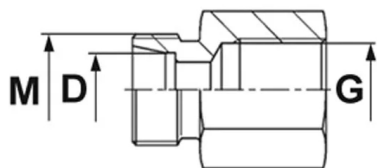

Przyłączka nakrętna Walterscheid™ GAI-M, stal węglowa

Przyłączka DIN 2353 Eaton Walterscheid™ nakrętna, typ GAI-M: gniazdo 24° DIN 2353 z gwintem zewnętrznym metrycznym oraz z gwintem wewnętrznym metrycznym. Występuje jako: L (seria lekka), S (seria ciężka). Materiał: stal węglowa, z powłoką galwaniczną Guardian Seal™.