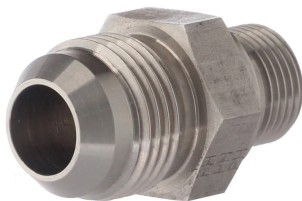

## Przyłączka prosta JIC z GZ BSP ze stali nierdzewnej, typ GE-BE

Przyłączka prosta JIC 37° z gwintem zewnętrznym BSP (uszczelka elastomerowa o przekroju prostokątnym). Materiał: stal AISI 316.

Produkt	Dostępność	Wysyłka	Cena netto (brutto)
<b>Przyłączka GZ JIC 7/16"-20 / GZ BSP 1/8", AISI 316</b> Indeks: HJ-GE-07-BE-02-SS	Na zamówienie	Po potwierdzeniu	+1szt 21,56 zł (26,52 zł) +10szt 18,16 zł (22,34 zł)
<b>Przyłączka GZ JIC 7/16"-20 / GZ BSP 1/4", AISI 316</b> Indeks: HJ-GE-07-BE-04-SS	Na zamówienie	Po potwierdzeniu	+1szt 26,54 zł (32,64 zł) +10szt 22,35 zł (27,49 zł)
<b>Przyłączka GZ JIC 7/16"-20 / GZ BSP 3/8", AISI 316</b> Indeks: HJ-GE-07-BE-06-SS	Na zamówienie	Po potwierdzeniu	+1szt 62,95 zł (77,43 zł) +10szt 53,01 zł (65,20 zł)
<b>Przyłączka GZ JIC 7/16"-20 / GZ BSP 1/2", AISI 316</b> Indeks: HJ-GE-07-BE-08-SS	Na zamówienie	Po potwierdzeniu	+1szt 61,37 zł (75,49 zł) +10szt 51,68 zł (63,57 zł)
<b>Przyłączka GZ JIC 1/2"-20 / GZ BSP 1/8", AISI 316</b> Indeks: HJ-GE-08-BE-02-SS	Na zamówienie	Po potwierdzeniu	+1szt 22,12 zł (27,21 zł) +10szt 18,62 zł (22,90 zł)
<b>Przyłączka GZ JIC 1/2"-20 / GZ BSP 1/4", AISI 316</b> Indeks: HJ-GE-08-BE-04-SS	Na zamówienie	Po potwierdzeniu	+1szt 27,09 zł (33,32 zł) +10szt 22,81 zł (28,06 zł)
<b>Przyłączka GZ JIC 1/2"-20 / GZ BSP 3/8", AISI 316</b> Indeks: HJ-GE-08-BE-06-SS	Na zamówienie	Po potwierdzeniu	+1szt 34,28 zł (42,16 zł) +10szt 28,87 zł (35,51 zł)
<b>Przyłączka GZ JIC 9/16"-18 / GZ BSP 1/8", AISI 316</b> Indeks: HJ-GE-09-BE-02-SS	Na zamówienie	Po potwierdzeniu	+1szt 27,09 zł (33,32 zł) +10szt 22,81 zł (28,06 zł)
<b>Przyłączka GZ JIC 9/16"-18 / GZ BSP 1/4", AISI 316</b> Indeks: HJ-GE-09-BE-04-SS	Na zamówienie	Po potwierdzeniu	+1szt 27,09 zł (33,32 zł) +10szt 22,81 zł (28,06 zł)
<b>Przyłączka GZ JIC 9/16"-18 / GZ BSP 3/8", AISI 316</b> Indeks: HJ-GE-09-BE-06-SS	Na zamówienie	Po potwierdzeniu	+1szt 34,28 zł (42,16 zł) +10szt 28,87 zł (35,51 zł)
<b>Przyłączka GZ JIC 9/16"-18 / GZ BSP 1/2", AISI 316</b> Indeks: HJ-GE-09-BE-08-SS	Na zamówienie	Po potwierdzeniu	+1szt 48,10 zł (59,16 zł) +10szt 40,51 zł (49,83 zł)
<b>Przyłączka GZ JIC 3/4"-16 / GZ BSP 1/4", AISI 316</b> Indeks: HJ-GE-12-BE-04-SS	Na zamówienie	Po potwierdzeniu	+1szt 31,52 zł (38,77 zł) +10szt 26,54 zł (32,64 zł)
<b>Przyłączka GZ JIC 3/4"-16 / GZ BSP 3/8", AISI 316</b> Indeks: HJ-GE-12-BE-06-SS	Na zamówienie	Po potwierdzeniu	+1szt 35,94 zł (44,21 zł) +10szt 30,26 zł (37,22 zł)
<b>Przyłączka GZ JIC 3/4"-16 / GZ BSP 1/2", AISI 316</b> Indeks: HJ-GE-12-BE-08-SS	W magazynie	Wysyłka w 24h	+1szt 42,57 zł (52,36 zł) +10szt 35,85 zł (44,10 zł)
<b>Przyłączka GZ JIC 3/4"-16 / GZ BSP 3/4", AISI 316</b> Indeks: HJ-GE-12-BE-12-SS	Na zamówienie	Po potwierdzeniu	+1szt 68,56 zł (84,33 zł) +10szt 57,74 zł (71,02 zł)
<b>Przyłączka GZ JIC 7/8"-14 / GZ BSP 3/8", AISI 316</b> Indeks: HJ-GE-14-BE-06-SS	Na zamówienie	Po potwierdzeniu	+1szt 42,02 zł (51,68 zł) +10szt 35,39 zł (43,53 zł)
<b>Przyłączka GZ JIC 7/8"-14 / GZ BSP 1/2", AISI 316</b> Indeks: HJ-GE-14-BE-08-SS	Na zamówienie	Po potwierdzeniu	+1szt 45,89 zł (56,44 zł) +10szt 38,65 zł (47,54 zł)
<b>Przyłączka GZ JIC 7/8"-14 / GZ BSP 3/4", AISI 316</b> Indeks: HJ-GE-14-BE-12-SS	Na zamówienie	Po potwierdzeniu	+1szt 78,51 zł (96,57 zł) +10szt 66,12 zł (81,33 zł)
<b>Przyłączka GZ JIC 1.1/16"-12 / GZ BSP 1/2", AISI 316</b> Indeks: HJ-GE-17-BE-08-SS	Na zamówienie	Po potwierdzeniu	+1szt 51,45 zł (63,28 zł) +4szt 42,37 zł (52,12 zł)
<b>Przyłączka GZ JIC 1.1/16"-12 / GZ BSP 3/4", AISI 316</b> Indeks: HJ-GE-17-BE-12-SS	Na zamówienie	Po potwierdzeniu	+1szt 60,85 zł (74,85 zł) +4szt 50,11 zł (61,64 zł)