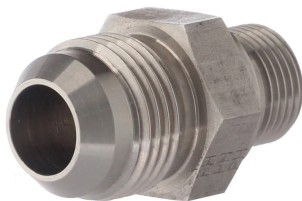

Przyłączka prosta JIC z GZ BSP ze stali nierdzewnej, typ GE-BE

Przyłączka prosta JIC 37° z gwintem zewnętrznym BSP (uszczelka elastomerowa o przekroju prostokątnym). Materiał: stal AISI 316.

| Produkt | Dostępność | Wysyłka | Cena netto (brutto) |
|--|---------------|------------------|---|
| Przyłączka GZ JIC 7/16"-20 / GZ BSP 1/8", AISI 316 Indeks: HJ-GE-07-BE-02-SS | Na zamówienie | Po potwierdzeniu | +1szt 21,56 zł (26,52 zł) +10szt 18,16 zł (22,34 zł) |
| Przyłączka GZ JIC 7/16"-20 / GZ BSP 1/4", AISI 316 Indeks: HJ-GE-07-BE-04-SS | Na zamówienie | Po potwierdzeniu | +1szt 26,54 zł (32,64 zł) +10szt 22,35 zł (27,49 zł) |
| Przyłączka GZ JIC 7/16"-20 / GZ BSP 3/8", AISI 316 Indeks: HJ-GE-07-BE-06-SS | Na zamówienie | Po potwierdzeniu | +1szt 62,95 zł (77,43 zł) +10szt 53,01 zł (65,20 zł) |
| Przyłączka GZ JIC 7/16"-20 / GZ BSP 1/2", AISI 316 Indeks: HJ-GE-07-BE-08-SS | Na zamówienie | Po potwierdzeniu | +1szt 61,37 zł (75,49 zł) +10szt 51,68 zł (63,57 zł) |
| Przyłączka GZ JIC 1/2"-20 / GZ BSP 1/8", AISI 316 Indeks: HJ-GE-08-BE-02-SS | Na zamówienie | Po potwierdzeniu | +1szt 22,12 zł (27,21 zł) +10szt 18,62 zł (22,90 zł) |
| Przyłączka GZ JIC 1/2"-20 / GZ BSP 1/4", AISI 316 Indeks: HJ-GE-08-BE-04-SS | Na zamówienie | Po potwierdzeniu | +1szt 27,09 zł (33,32 zł) +10szt 22,81 zł (28,06 zł) |
| Przyłączka GZ JIC 1/2"-20 / GZ BSP 3/8", AISI 316 Indeks: HJ-GE-08-BE-06-SS | Na zamówienie | Po potwierdzeniu | +1szt 34,28 zł (42,16 zł) +10szt 28,87 zł (35,51 zł) |
| Przyłączka GZ JIC 9/16"-18 / GZ BSP 1/8", AISI 316 Indeks: HJ-GE-09-BE-02-SS | Na zamówienie | Po potwierdzeniu | +1szt 27,09 zł (33,32 zł) +10szt 22,81 zł (28,06 zł) |
| Przyłączka GZ JIC 9/16"-18 / GZ BSP 1/4", AISI 316 Indeks: HJ-GE-09-BE-04-SS | Na zamówienie | Po potwierdzeniu | +1szt 27,09 zł (33,32 zł) +10szt 22,81 zł (28,06 zł) |
| Przyłączka GZ JIC 9/16"-18 / GZ BSP 3/8", AISI 316 Indeks: HJ-GE-09-BE-06-SS | Na zamówienie | Po potwierdzeniu | +1szt 34,28 zł (42,16 zł) +10szt 28,87 zł (35,51 zł) |
| Przyłączka GZ JIC 9/16"-18 / GZ BSP 1/2", AISI 316 Indeks: HJ-GE-09-BE-08-SS | Na zamówienie | Po potwierdzeniu | +1szt 48,10 zł (59,16 zł) +10szt 40,51 zł (49,83 zł) |
| Przyłączka GZ JIC 3/4"-16 / GZ BSP 1/4", AISI 316 Indeks: HJ-GE-12-BE-04-SS | Na zamówienie | Po potwierdzeniu | +1szt 31,52 zł (38,77 zł) +10szt 26,54 zł (32,64 zł) |
| Przyłączka GZ JIC 3/4"-16 / GZ BSP 3/8", AISI 316 Indeks: HJ-GE-12-BE-06-SS | Na zamówienie | Po potwierdzeniu | +1szt 35,94 zł (44,21 zł) +10szt 30,26 zł (37,22 zł) |
| Przyłączka GZ JIC 3/4"-16 / GZ BSP 1/2", AISI 316 Indeks: HJ-GE-12-BE-08-SS | W magazynie | Wysyłka w 24h | +1szt 42,57 zł (52,36 zł) +10szt 35,85 zł (44,10 zł) |
| Przyłączka GZ JIC 3/4"-16 / GZ BSP 3/4", AISI 316 Indeks: HJ-GE-12-BE-12-SS | Na zamówienie | Po potwierdzeniu | +1szt 68,56 zł (84,33 zł) +10szt 57,74 zł (71,02 zł) |
| Przyłączka GZ JIC 7/8"-14 / GZ BSP 3/8", AISI 316 Indeks: HJ-GE-14-BE-06-SS | Na zamówienie | Po potwierdzeniu | +1szt 42,02 zł (51,68 zł) +10szt 35,39 zł (43,53 zł) |
| Przyłączka GZ JIC 7/8"-14 / GZ BSP 1/2", AISI 316 Indeks: HJ-GE-14-BE-08-SS | Na zamówienie | Po potwierdzeniu | +1szt 45,89 zł (56,44 zł) +10szt 38,65 zł (47,54 zł) |
| Przyłączka GZ JIC 7/8"-14 / GZ BSP 3/4", AISI 316 Indeks: HJ-GE-14-BE-12-SS | Na zamówienie | Po potwierdzeniu | +1szt 78,51 zł (96,57 zł) +10szt 66,12 zł (81,33 zł) |
| Przyłączka GZ JIC 1.1/16"-12 / GZ BSP 1/2", AISI 316 Indeks: HJ-GE-17-BE-08-SS | Na zamówienie | Po potwierdzeniu | +1szt 51,45 zł (63,28 zł) +4szt 42,37 zł (52,12 zł) |
| Przyłączka GZ JIC 1.1/16"-12 / GZ BSP 3/4", AISI 316 Indeks: HJ-GE-17-BE-12-SS | Na zamówienie | Po potwierdzeniu | +1szt 60,85 zł (74,85 zł) +4szt 50,11 zł (61,64 zł) |