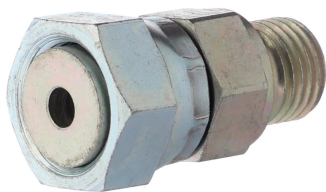

Przyłączka prosta ORFS z GZ metrycznym ze stali węglowej, typ EVGE-ME

Przyłączka prosta ORFS z gwintem zewnętrznym metrycznym (uszczelka elastomerowa o przekroju prostokątnym), typ EVGE-ME. Materiał: stal węglowa, ocynkowana.