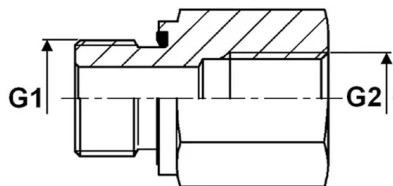

Przyłączka prosta wkrętna RI-BE, stal nierdzewna

Przyłączka DIN 2353 prosta wkrętna, typ RI-BE z gwintem zewnętrznym BSP (uszczelnienie DIN 3852 typ E – uszczelka elastomerowa o przekroju prostokątnym) oraz z gwintem wewnętrznym BSP (uszczelnienie na gwincie). Występuje jako: L (seria lekka), S (seria ciężka). Materiał: stal AISI 316.