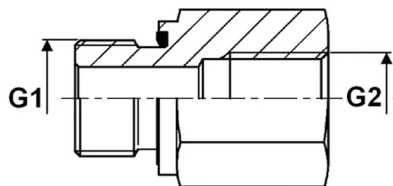

## Przyłączka prosta wkrętna RI-BE, stal nierdzewna

Przyłączka DIN 2353 prosta wkrętna, typ RI-BE z gwintem zewnętrznym BSP (uszczelnienie DIN 3852 typ E – uszczelka elastomerowa o przekroju prostokątnym) oraz z gwintem wewnętrznym BSP (uszczelnienie na gwincie). Występuje jako: L (seria lekka), S (seria ciężka). Materiał: stal AISI 316.