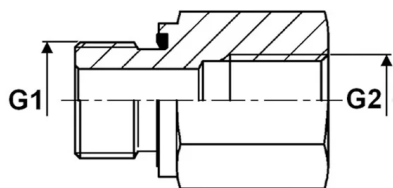

Przyłączka prosta wkrętna RI-BE, stal nierdzewna

Przyłączka DIN 2353 prosta wkrętna, typ RI-BE z gwintem zewnętrznym BSP (uszczelnienie DIN 3852 typ E – uszczelka elastomerowa o przekroju prostokątnym) oraz z gwintem wewnętrznym BSP (uszczelnienie na gwincie). Występuje jako: L (seria lekka), S (seria ciężka). Materiał: stal AISI 316.