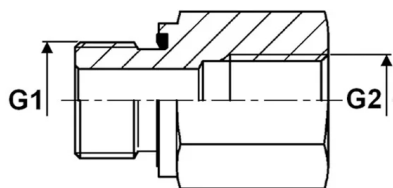

## Przyłączka prosta wkrętna RI-BE, stal nierdzewna

Przyłączka DIN 2353 prosta wkrętna, typ RI-BE z gwintem zewnętrznym BSP (uszczelnienie DIN 3852 typ E – uszczelka elastomerowa o przekroju prostokątnym) oraz z gwintem wewnętrznym BSP (uszczelnienie na gwincie). Występuje jako: L (seria lekka), S (seria ciężka). Materiał: stal AISI 316.