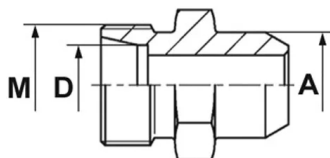

Przyłączka Walterscheid™ do przyspawania AS, stal węglowa

Przyłączka DIN 2353 Eaton Walterschide™ do przyspawania, typ AS: gniazdo 24° DIN 2353 z gwintem zewnętrznym metrycznym oraz z przyłączem do przyspawania. Występuje jako: L (seria lekka), S (seria ciężka). Materiał: stal węglowa, z powłoką galwaniczną Guardian Seal™.