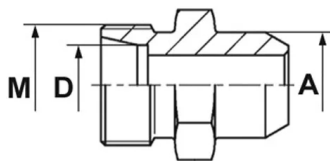

Przyłączka Walterscheid™ do przyspawania AS, stal węglowa

Przyłączka DIN 2353 Eaton Walterschide™ do przyspawania, typ AS: gniazdo 24° DIN 2353 z gwintem zewnętrznym metrycznym oraz z przyłączem do przyspawania. Występuje jako: L (seria lekka), S (seria ciężka). Materiał: stal węglowa, z powłoką galwaniczną Guardian Seal™.