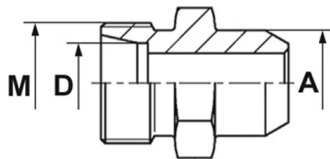

## Przyłączka Walterscheid™ do przyspawania AS, stal węglowa

Przyłączka DIN 2353 Eaton Walterschide™ do przyspawania, typ AS: gniazdo 24° DIN 2353 z gwintem zewnętrznym metrycznym oraz z przyłączem do przyspawania. Występuje jako: L (seria lekka), S (seria ciężka). Materiał: stal węglowa, z powłoką galwaniczną Guardian Seal™.