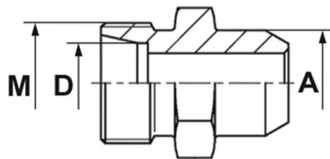

Przyłączka Walterscheid™ do przyspawania AS, stal węglowa

Przyłączka DIN 2353 Eaton Walterschide™ do przyspawania, typ AS: gniazdo 24° DIN 2353 z gwintem zewnętrznym metrycznym oraz z przyłączem do przyspawania. Występuje jako: L (seria lekka), S (seria ciężka). Materiał: stal węglowa, z powłoką galwaniczną Guardian Seal™.