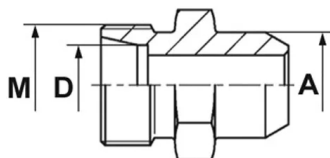

## Przyłączka Walterscheid™ do przyspawania AS, stal węglowa

Przyłączka DIN 2353 Eaton Walterschide™ do przyspawania, typ AS: gniazdo 24° DIN 2353 z gwintem zewnętrznym metrycznym oraz z przyłączem do przyspawania. Występuje jako: L (seria lekka), S (seria ciężka). Materiał: stal węglowa, z powłoką galwaniczną Guardian Seal™.