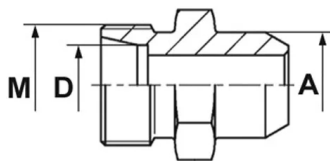

## Przyłączka Walterscheid™ do przyspawania AS, stal węglowa

Przyłączka DIN 2353 Eaton Walterschide™ do przyspawania, typ AS: gniazdo 24° DIN 2353 z gwintem zewnętrznym metrycznym oraz z przyłączem do przyspawania. Występuje jako: L (seria lekka), S (seria ciężka). Materiał: stal węglowa, z powłoką galwaniczną Guardian Seal™.