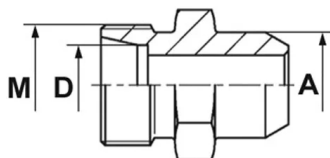

## Przyłączka Walterscheid™ do przyspawania AS, stal węglowa

Przyłączka DIN 2353 Eaton Walterscheid™ do przyspawania, typ AS: gniazdo 24° DIN 2353 z gwintem zewnętrznym metrycznym oraz z przyłączem do przyspawania. Występuje jako: L (seria lekka), S (seria ciężka). Materiał: stal węglowa, z powłoką galwaniczną Guardian Seal™.