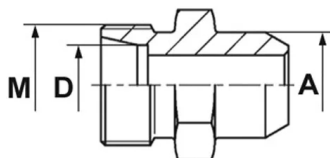

Przyłączka Walterscheid™ do przyspawania AS, stal węglowa

Przyłączka DIN 2353 Eaton Walterscheid™ do przyspawania, typ AS: gniazdo 24° DIN 2353 z gwintem zewnętrznym metrycznym oraz z przyłączem do przyspawania. Występuje jako: L (seria lekka), S (seria ciężka). Materiał: stal węglowa, z powłoką galwaniczną Guardian Seal™.