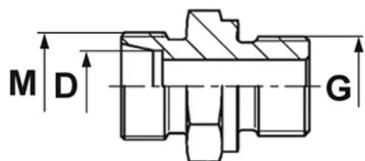

## Przyłączka wkrętna GE-BB, stal nierdzewna

Przyłączka DIN 2353 wkrętna, typ GE-BB: gniazdo 24° DIN 2353 z gwintem zewnętrznym metrycznym oraz z gwintem zewnętrznym BSP (uszczelnienie DIN 3852 typ B – metal o metal). Współczynnik bezpieczeństwa 2,5:1. Występuje jako: L (seria lekka), S (seria ciężka). Materiał: stal AISI 316.