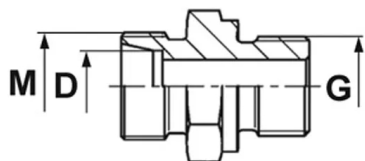

Przyłączka wkrętna GE-BB, stal nierdzewna

Przyłączka DIN 2353 wkrętna, typ GE-BB: gniazdo 24° DIN 2353 z gwintem zewnętrznym metrycznym oraz z gwintem zewnętrznym BSP (uszczelnienie DIN 3852 typ B – metal o metal). Współczynnik bezpieczeństwa 2,5:1. Występuje jako: L (seria lekka), S (seria ciężka). Materiał: stal AISI 316.