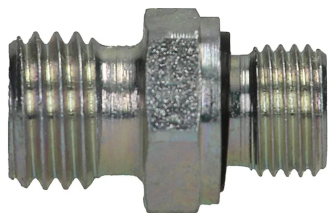

## Przyłączka wkrętna GE-ME, stal węglowa

Przyłączka DIN 2353 wkrętna, typ GE-ME: gniazdo 24° DIN 2353 z gwintem zewnętrznym metrycznym oraz z gwintem zewnętrznym metrycznym (uszczelnienie DIN 3852 typ E – uszczelka elastomerowa o przekroju prostokątnym). Współczynnik bezpieczeństwa 4:1. Występuje jako: LL (seria bardzo lekka), L (seria lekka), S (seria ciężka). Materiał: stal węglowa, ocynkowana.