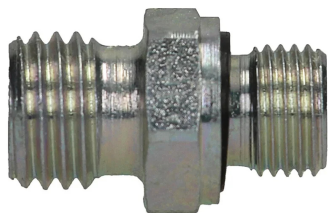

Przyłączka wkrętna GE-ME, stal węglowa

Przyłączka DIN 2353 wkrętna, typ GE-ME: gniazdo 24° DIN 2353 z gwintem zewnętrznym metrycznym oraz z gwintem zewnętrznym metrycznym (uszczelnienie DIN 3852 typ E – uszczelka elastomerowa o przekroju prostokątnym). Współczynnik bezpieczeństwa 4:1. Występuje jako: LL (seria bardzo lekka), L (seria lekka), S (seria ciężka). Materiał: stal węglowa, ocynkowana.