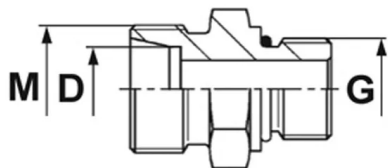

Przyłączka wkrętna GE-UN, stal nierdzewna

Przyłączka DIN 2353 wkrętna, typ GE-UN: gniazdo 24° DIN 2353 z gwintem zewnętrznym metrycznym oraz z gwintem zewnętrznym UNF (uszczelnienie o-ringiem). Współczynnik bezpieczeństwa 4:1. Występuje jako: L (seria lekka), S (seria ciężka). Materiał: stal AISI 316.