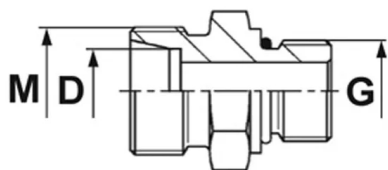

Przyłączka wkrętna GE-UN, stal nierdzewna

Przyłączka DIN 2353 wkrętna, typ GE-UN: gniazdo 24° DIN 2353 z gwintem zewnętrznym metrycznym oraz z gwintem zewnętrznym UNF (uszczelnienie o-ringiem). Współczynnik bezpieczeństwa 4:1. Występuje jako: L (seria lekka), S (seria ciężka). Materiał: stal AISI 316.