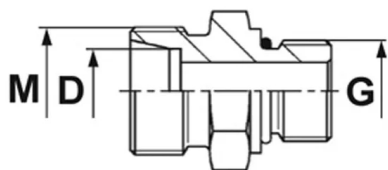

## Przyłączka wkrętna GE-UN, stal nierdzewna

Przyłączka DIN 2353 wkrętna, typ GE-UN: gniazdo 24° DIN 2353 z gwintem zewnętrznym metrycznym oraz z gwintem zewnętrznym UNF (uszczelnienie o-ringiem). Współczynnik bezpieczeństwa 4:1. Występuje jako: L (seria lekka), S (seria ciężka). Materiał: stal AISI 316.