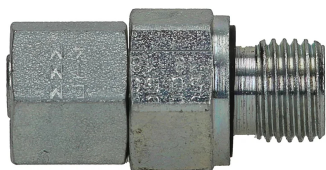

Przyłączka wkrętna nastawialna EVGEO-BE, stal węglowa

Przyłączka DIN 2353 wkrętna nastawialna, typ EVGEO-BE: gniazdo 24° DIN 2353 z o-ringiem z gwintem wewnętrznym metrycznym oraz z gwintem zewnętrznym BSP (uszczelnienie DIN 3852 typ E – uszczelka elastomerowa o przekroju prostokątnym). Współczynnik bezpieczeństwa 4:1. Występuje jako: L (seria lekka), S (seria ciężka). Materiał: stal węglowa, ocynkowana.