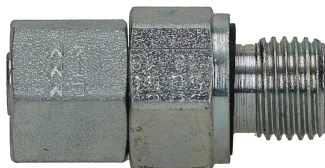

## Przyłączka wkrętna nastawialna EVGEO-BE, stal węglowa

Przyłączka DIN 2353 wkrętna nastawialna, typ EVGEO-BE: gniazdo 24° DIN 2353 z o-ringiem z gwintem wewnętrznym metrycznym oraz z gwintem zewnętrznym BSP (uszczelnienie DIN 3852 typ E – uszczelka elastomerowa o przekroju prostokątnym). Współczynnik bezpieczeństwa 4:1. Występuje jako: L (seria lekka), S (seria ciężka). Materiał: stal węglowa, ocynkowana.