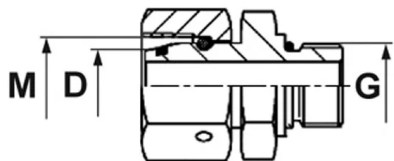

Przyłączka wkrętna nastawialna EVGEO-UN, stal węglowa

Przyłączka DIN 2353 wkrętna nastawialna, typ EVGEO-UN: gniazdo 24° DIN 2353 z o-ringiem z gwintem wewnętrznym metrycznym oraz z gwintem zewnętrznym UNF (uszczelnienie o-ringiem). Współczynnik bezpieczeństwa 4:1. Występuje jako: L (seria lekka), S (seria ciężka). Materiał: stal węglowa, ocynkowana.