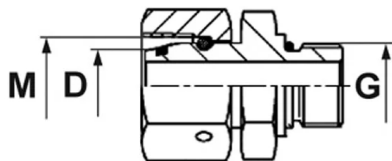

## Przyłączka wkrętna nastawialna EVGEO-UN, stal węglowa

Przyłączka DIN 2353 wkrętna nastawialna, typ EVGEO-UN: gniazdo 24° DIN 2353 z o-ringiem z gwintem wewnętrznym metrycznym oraz z gwintem zewnętrznym UNF (uszczelnienie o-ringiem). Współczynnik bezpieczeństwa 4:1. Występuje jako: L (seria lekka), S (seria ciężka). Materiał: stal węglowa, ocynkowana.