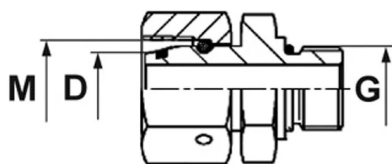

Przyłączka wkrętna nastawialna EVGEO-UN, stal węglowa

Przyłączka DIN 2353 wkrętna nastawialna, typ EVGEO-UN: gniazdo 24° DIN 2353 z o-ringiem z gwintem wewnętrznym metrycznym oraz z gwintem zewnętrznym UNF (uszczelnienie o-ringiem). Współczynnik bezpieczeństwa 4:1. Występuje jako: L (seria lekka), S (seria ciężka). Materiał: stal węglowa, ocynkowana.