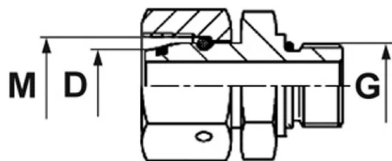

Przyłączka wkrętna nastawialna EVGEO-UN, stal węglowa

Przyłączka DIN 2353 wkrętna nastawialna, typ EVGEO-UN: gniazdo 24° DIN 2353 z o-ringiem z gwintem wewnętrznym metrycznym oraz z gwintem zewnętrznym UNF (uszczelnienie o-ringiem). Współczynnik bezpieczeństwa 4:1. Występuje jako: L (seria lekka), S (seria ciężka). Materiał: stal węglowa, ocynkowana.