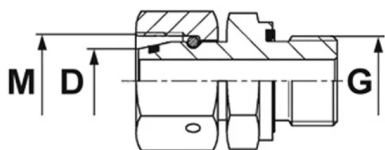

## Przyłączka wkrętna nastawialna Walterscheid™ EVGEO-ME, stal węglowa

Przyłączka DIN 2353 Eaton Walterscheid™ wkrętna nastawialna, typ EVGEO-ME: gniazdo 24° DIN 2353 z o-ringiem z gwintem wewnętrznym metrycznym oraz z gwintem zewnętrznym metrycznym (uszczelnienie DIN 3852 typ E – uszczelka elastomerowa o przekroju prostokątnym). Współczynnik bezpieczeństwa 4:1. Występuje jako: L (seria lekka), S (seria ciężka). Materiał: stal węglowa, z powłoką galwaniczną Guardian Seal™.