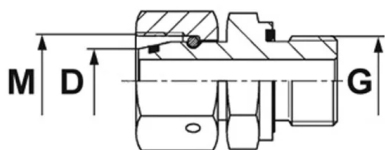

Przyłączka wkrętna nastawialna Walterscheid™ EVGEO-ME, stal węglowa

Przyłączka DIN 2353 Eaton Walterscheid™ wkrętna nastawialna, typ EVGEO-ME: gniazdo 24° DIN 2353 z o-ringiem z gwintem wewnętrznym metrycznym oraz z gwintem zewnętrznym metrycznym (uszczelnienie DIN 3852 typ E – uszczelka elastomerowa o przekroju prostokątnym). Współczynnik bezpieczeństwa 4:1. Występuje jako: L (seria lekka), S (seria ciężka). Materiał: stal węglowa, z powłoką galwaniczną Guardian Seal™.